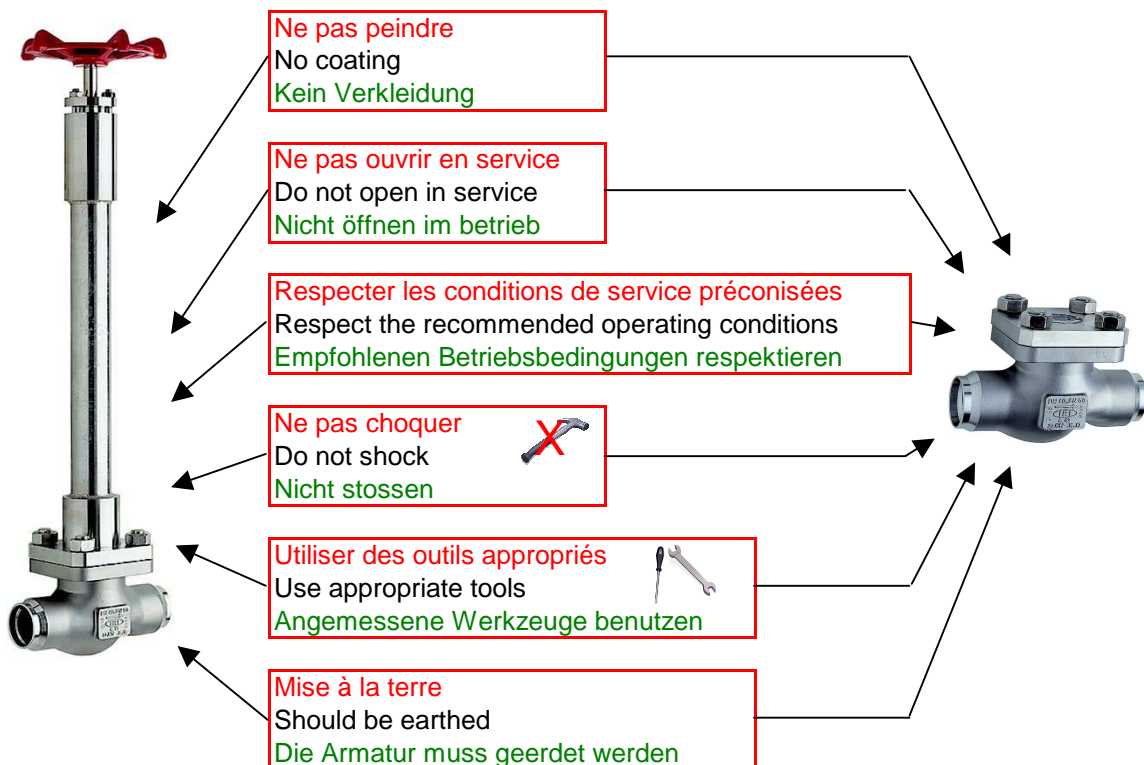

IRELAND S.A.S
14-16, rue de l'Industrie
93013 BOBIGNY Cedex
France
Tel: +33 1 48 45 57 00
Fax: +33 1 48 45 20 30
E-mail: cryo@ireland-valves.eu

Clapets de non-retour

Robinetts à soupape

Robinetts de réglage

NOTICE ATEX 94/9/CE

Non return check valves

Globe valves

Control valves

INSTRUCTIONS ATEX 94/9/EC

Rückschlagventile

Absperrventile

Regelventile

SICHERHEITSHINWEISE ATEX 94/9/EG

Température de service:

< Valeur de la fiche technique

< Température d'inflammation

Service temperature:

< Technical data sheet value

< Ignition temperature

Betriebstemperatur:

< Datenblatt Temperatur

< Temperatur Klasse

CE0035 Gr1 Cat I, II & III.

CE Ex II 2G/D

ATEX_RC 07/08